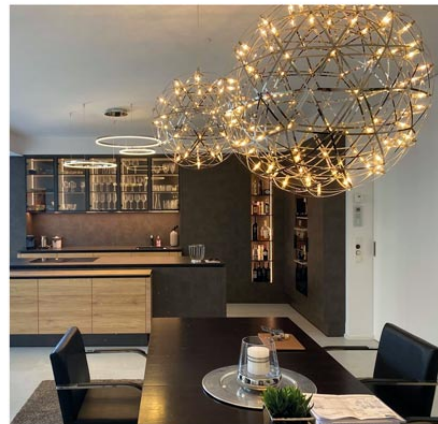

s.LUCE KONZEPTE EINFACH GUT GEPLANT

Die Marke s.LUCE lässt sich in Privat- wie Gewerbe-Objekten vielseitig einsetzen. Zeitlos, modern und trotzdem bezahlbar.

Wir arbeiten hier mit zahlreichen Partner-Unternehmen wie Lichtstudios, Einrichtungs-Planern oder Architekten zusammen, die unsere Leuchten in deren repräsentativen Showrooms und Ausstellungen präsentieren und Privatkunden hier mit Lichtplanungen unterstützen. Gerne sprechen wir Ihnen hier eine Empfehlung aus.

Weiter haben wir die Möglichkeit auch selbst individuelle Beleuchtungs-Empfehlungen für unsere s.LUCE Modelle auszusprechen. Wir freuen uns Sie beraten zu dürfen!