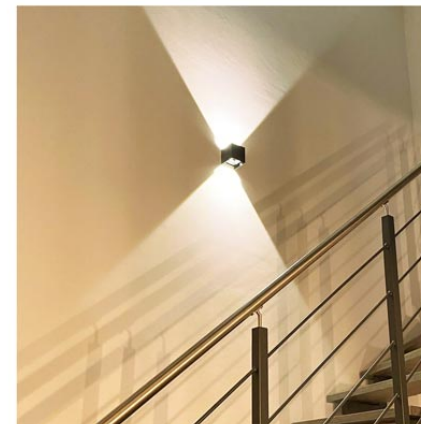

s.LUCE pro IXA
DEFINIERBARE EFFEKTE IN- & OUTDOOR

Die Ixa LED-Wandleuchte überzeugt mit einem modularen und modernen Design, das sich mühelos in jede Umgebung einfügt. Die wahlweise schwarze oder weiße Basis können Sie ganz einfach mit einer Abdeckung Ihrer Wahl bestücken und Ihre Wandleuchte zusammensetzen, wie diese am besten zu Ihnen passt.

Oben und unten befinden sich im Inneren der Leuchte vier Klappen die Sie mühelos verstellen können, um so immer den richtigen Abstrahlwinkel an Ihrer Wand zu erzeugen.