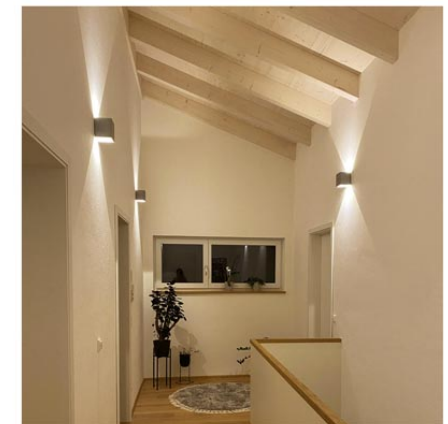

s.LUCE pro IXA
DEFINIERBARE EFFEKTE IN- & OUTDOOR

Die Ixa LED-Wandleuchte überzeugt mit einem modularen und modernen Design, das sich mühelos in jede Umgebung einfügt. Die wahlweise schwarze oder weiße Basis können Sie ganz einfach mit einer Abdeckung Ihrer Wahl bestücken und Ihre Wandleuchte zusammensetzen, wie diese am besten zu Ihnen passt.

Oben und unten befinden sich im Inneren der Leuchte vier Klappen die Sie mühelos verstellen können, um so immer den richtigen Abstrahlwinkel an Ihrer Wand zu erzeugen.