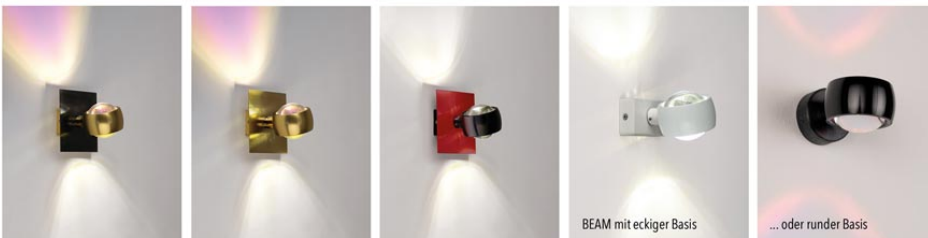

s.LUCE BEAM INDIVIDUELLE FORMENSPRACHE

Mittels Dekoplatte, Kopf, Farbfilter und unterschiedlicher Basis-Ausführung (rund oder eckig) können Sie die Gestaltung der Design-Wandleuchte s.LUCE Beam nach Ihren Wünschen zusammen stellen.

Ob im Treppenhaus, Wohnzimmer, Eingangsbereich, Lobby oder Restaurant – Die s.LUCE Beam ist für privat oder gewerbliche Zwecke gleichermaßen geeignet.

Versetzen Sie Ihren Räumen neuen Schwung mit dieser extravaganten Wandleuchte und ihren atemberaubenden up & down Lichteffekten.

BEAM mit eckiger Basis

... oder runder Basis

Beam eckig

Maße in cm
Fassung

Ø 8 x A 12
G9 max 40W

136901 Alu-matt

136902 Gold

136899 Schwarz

136900 Weiss

Beam rund

Ø 8 x A 12
G9 max 40W

157348 Alu-matt

146778 Schwarz

Dekoplatte

14 x 14
Metall

136918 Alu-matt

136917 Gold

136912 Schwarz

136916 Weiss

Farbfilter

Ø 6,6

1068 Multi

158710 Rainbow

158708 Blau

158706 Rot

158711 Orange

158709 Sunset

158707 Gelb