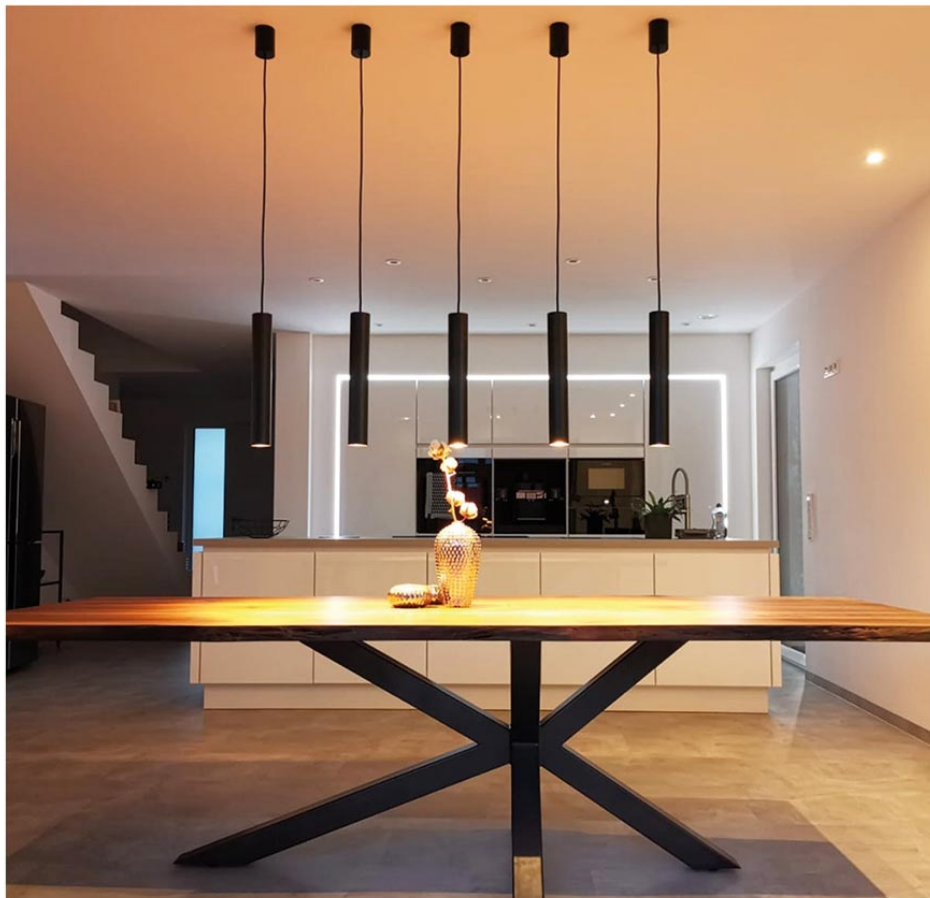

s.LUCE Crutch
an der 1-Phasen-Hochvolt-Schiene

1. Wählen Sie die Farbe Ihres Schienensystems und Art der Einpassung
   - Endeinpassung
   - Mittelinpassung
2. Wählen Sie die Leuchtermodelle ihrer Hängeleuchtenkombination (Basis & Cover)
   - Basis
   - Cover
3. Wählen Sie 3-5 Leuchten für Ihr Schienensystem

Maximale Anordnung von 5 Leuchten an einer Deckenschiene

s.LUCE pro CRUTCH
ZYLINDRISCHE LICHT-RAFFINESSE

Die s.LUCE Crutch ist eine moderne, geradlinige Pendelleuchte, die mit jeder Menge Charisma überzeugt.

Die besondere Raffinesse der Leuchte liegt im aufsteckbaren Zylinder, der wahlweise in verschiedenen Farben aufgesetzt werden kann. Dieser lässt sich in der Höhe verstellen, wodurch der Lichtkegel seine Form verändert.

Ob großer Lichtkegel oder schmaler Lichtpunkt, setzen Sie mit der s.LUCE Crutch ein Ausrufezeichen in Sachen hochwertiger Beleuchtung. Gerne kombinieren wir die Leuchte für Sie zu einem fertigen Schienensystem.

Crutch Pendel	Crutch Cover
Maße in cm Fassung	
Ø 5,8 x H 40 x A max 250 GU10 max 50W	Ø 6,6 x H 20 Metall
139284 Schwarz 139285 Weiss	139288 Chrom 139292 Gold 139287 Schwarz 139290 Weiss 139289 Kupfer 139293 Blattgold