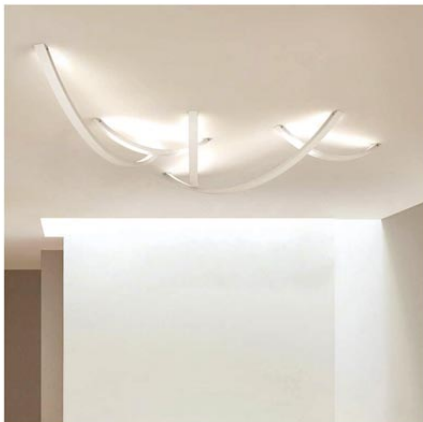

s.LUCE RING

DURCHGÄNGIGE RUNDE LICHTSPRACHE

Die s.LUCE Ring Stehleuchte ist der passende Lichtbringer für moderne Räumlichkeiten. Ausgehend vom flachen Metallsockel, geht der feine, gebürstete Metallstab mit eingearbeitetem LED-Band in einen runden Metallkreis über, welcher direkt als auch indirekt ausgerichtet werden kann und das Licht so gekonnt im Raum verteilt.

Passend zur Stehleuchte gibt es mit der bogenförmigen s.LUCE Ring Wandleuchte die Möglichkeit ein einheitliches Lichtkonzept im durchgängigen Stil zu schaffen. Auch hier sorgt die indirekte, warme Beleuchtung für eine harmonische, blendfreie Licht-Inszenierung.