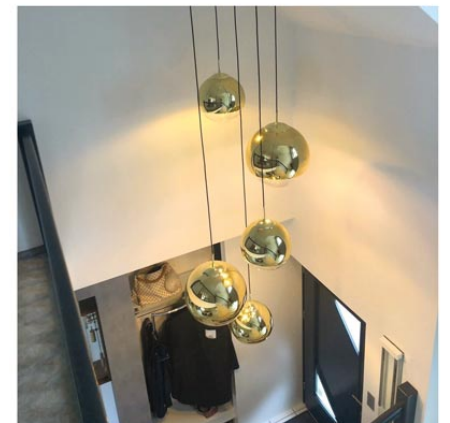

### Fairy Ø 40

Ø 40 x A max 250  
E27 max 40W

-  139299 Gold
-  139298 Chrom

	<p><b>Fairy Ø 20 Tisch</b></p> <p>Maße in cm Fassung</p> <p>Ø 20 E27 max 40W</p> <p>159038 Gold 159050 Chrom</p>	<p><b>Fairy Ø 30 Tisch</b></p> <p>Ø 30 E27 max 40W</p> <p>159034 Gold 159046 Chrom</p>	<p><b>Fairy Ø 40 Steh</b></p> <p>Ø 40 x H 160 E27 max 40W</p> <p>156512 Gold 156513 Chrom</p>
	<p><b>Fairy XXL 8-flg.</b></p> <p>Maße in cm Fassung</p> <p>Ø 80 x A max 500 8 x E27 max 40W</p> <p>156717 Gold 156722 Chrom</p>	<p><b>Fairy 5-flg.</b></p> <p>Ø 60 x A max 500 5 x E27 max 40W</p> <p>144822 Gold 144820 Chrom</p>	<p><b>Fairy 3-flg.</b></p> <p>Ø 40 x A max 500 3 x E27 max 40W</p> <p>144821 Gold 144819 Chrom</p>