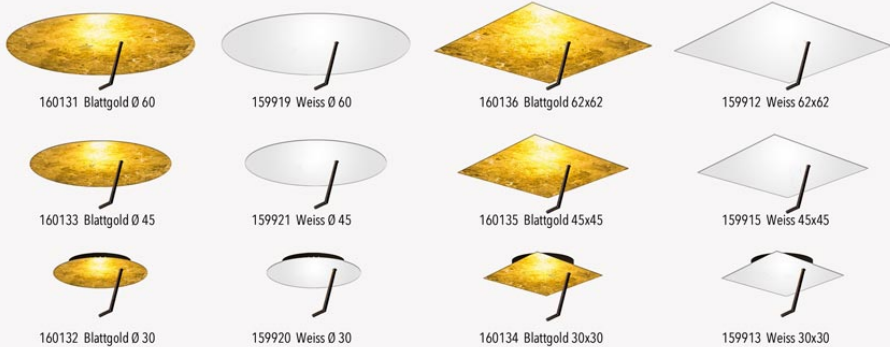

S.LUCE HOOK LED 18W / 1600lm / 3000K / EEK:G