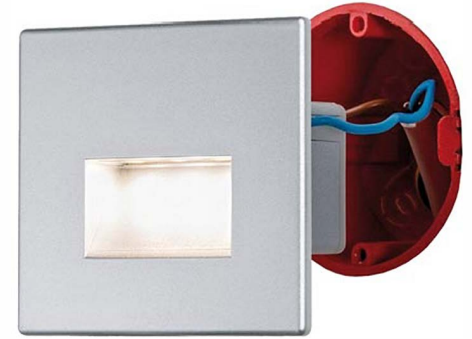

## Mesh

Maße in cm  
Fassung  
EEK

Ø 30 x Kabel 150  
LED 3W / 380lm / 3000K  
F

1128 Alu

Maße in cm  
Fassung  
EEK

Ø 50 x Kabel 150  
LED 9W / 960lm / 3000K  
F

2755 Alu

Maße in cm  
Fassung