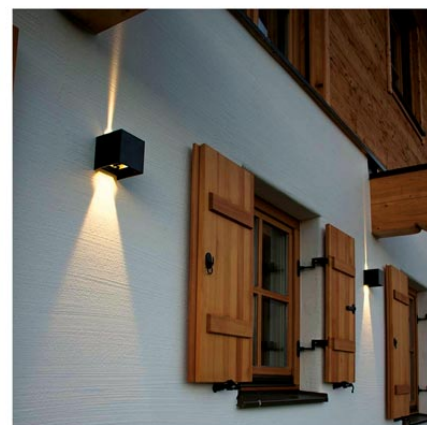

s.LUCE pro IXA
DEFINIERBARE EFFEKTE IN- & OUTDOOR

Die Ixa LED-Wandleuchte überzeugt mit einem modularen und modernen Design, das sich mühelos in jede Umgebung einfügt. Die wahlweise schwarze oder weiße Basis können Sie ganz einfach mit einer Abdeckung Ihrer Wahl bestücken und Ihre Wandleuchte zusammensetzen, wie diese am besten zu Ihnen passt.

Oben und unten befinden sich im Inneren der Leuchte vier Klappen die Sie mühelos verstellen können, um so immer den richtigen Abstrahlwinkel an Ihrer Wand zu erzeugen.