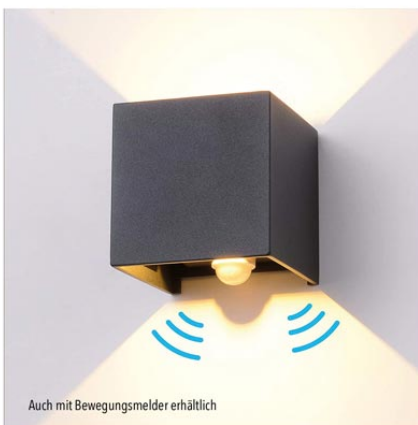

s.LUCE pro IXA
DEFINIERBARE EFFEKTE IN- & OUTDOOR

Die Ixa LED-Wandleuchte überzeugt mit einem modularen und modernen Design, das sich mühelos in jede Umgebung einfügt. Die wahlweise schwarze oder weiße Basis können Sie ganz einfach mit einer Abdeckung Ihrer Wahl bestücken und Ihre Wandleuchte zusammensetzen, wie diese am besten zu Ihnen passt.

Oben und unten befinden sich im Inneren der Leuchte vier Klappen die Sie mühelos verstellen können, um so immer den richtigen Abstrahlwinkel an Ihrer Wand zu erzeugen.