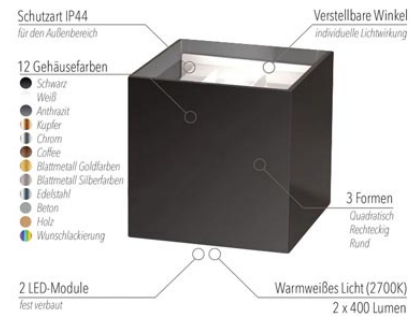

s.LUCE pro IXA
DEFINIERBARE EFFEKTE IN- & OUTDOOR

Die Ixa LED-Wandleuchte überzeugt mit einem modularen und modernen Design, das sich mühelos in jede Umgebung einfügt. Die wahlweise schwarze oder weiße Basis können Sie ganz einfach mit einer Abdeckung Ihrer Wahl bestücken und Ihre Wandleuchte zusammensetzen, wie diese am besten zu Ihnen passt.

Oben und unten befinden sich im Inneren der Leuchte vier Klappen die Sie mühelos verstellen können, um so immer den richtigen Abstrahlwinkel an Ihrer Wand zu erzeugen.