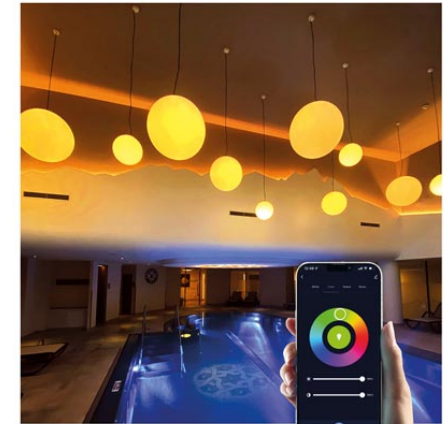

s.LUCE pro **GLOBE**
LICHT-INSZENIERUNG FÜR AUSSEN

Die s.LUCE Globe Kugelleuchten sind zeitlos, elegant und stimmungsvoll zugleich. Sie fügen sich mühelos in jedes Ambiente ein.

Ob neben dem Teich, unter Sträuchern, in einem Blumenbeet oder auf der Terasse, die schlichten Kugeln passen sich überall an.

Die Außenkugeln bestehen aus stofffestem 5 mm starkem Kunststoff im Weiss-matten Farbton. Sie bestehen durch hohe Kratzfestigkeit, UV-Beständigkeit und sind leicht zu reinigen.

Globe Pendel

Maße in cm Fassung	Ø 30 x A 400 E27 max 40W	Ø 40 x A 400	Ø 50 x A 400
Weiss	145042	145041	145040

Globe Boden

Maße in cm Fassung	Ø 30 x A 200 E27 max 40W	Ø 40 x A 200	Ø 50 x A 200
Weiss	144132	144131	144130