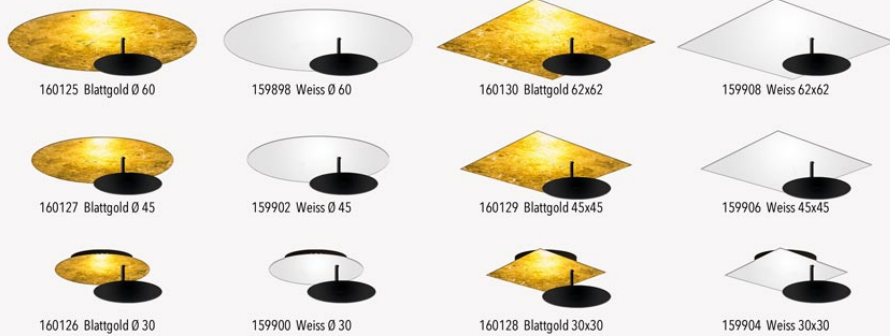

S.LUCE PLATE LED 20W / 1430lm / 3000K / EEK:G