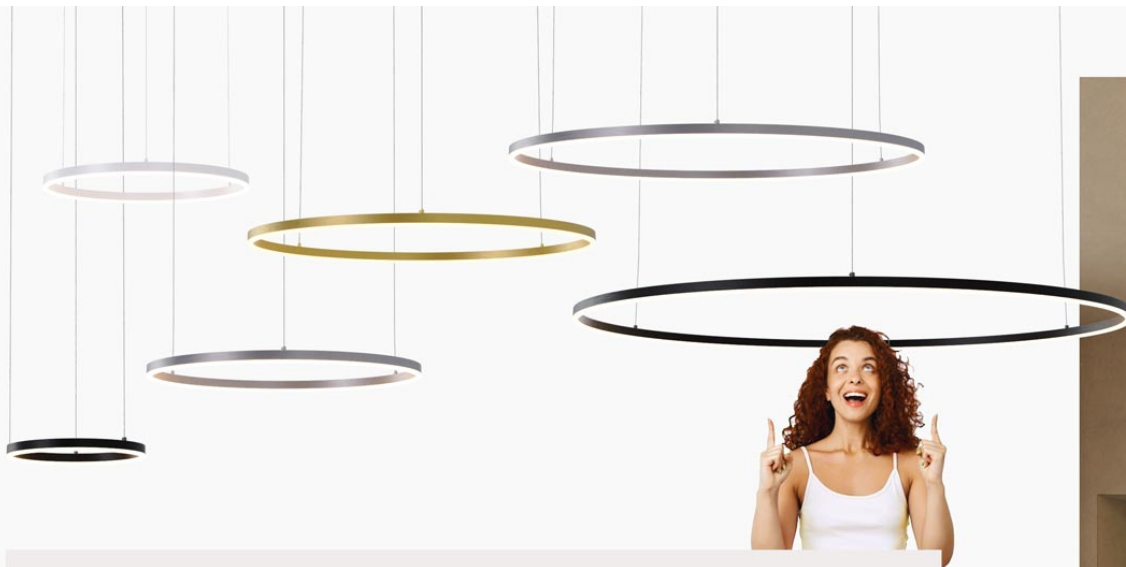

## s.LUCE pro HEXA

FASZINIERENDE FORMENSPRACHE

Kante zeigen mit Stil! Modern und minimalistisch präsentiert sich die exklusive s.LUCE Hexa Pendelleuchten-Serie.

Dabei überzeugt die filigrane, sechseckige Hängeleuchte mit zahlreichen Möglichkeiten zur Individualisierung und Kombination.

Platzieren Sie nach den eigenen Vorstellungen verschiedenen Größen und Farben der Design-Leuchte in Ihrem Luftraum und dimmen Sie diesen bequem via smarter, optionaler Lichtsteuerung.

	Hexa 60	Hexa 80	Hexa 100
Maße in cm	Ø 60 x A max 250	Ø 80 x A max 250	Ø 100 x A max 250
Fassung	LED 28W / 2070lm / 3000K / CRI95	LED 36W / 2700lm / 3000K / CRI95	LED 46W / 3420lm / 3000K / CRI95
EEK	G	G	G
	146713 Alu-matt	146721 Alu-matt	146730 Alu-matt
	146711 Schwarz	146720 Schwarz	146729 Schwarz
	146712 Gold	146722 Gold	146731 Gold
	157194 Schwarz, 3er Kombination aus 60 / 80 / 100 cm		