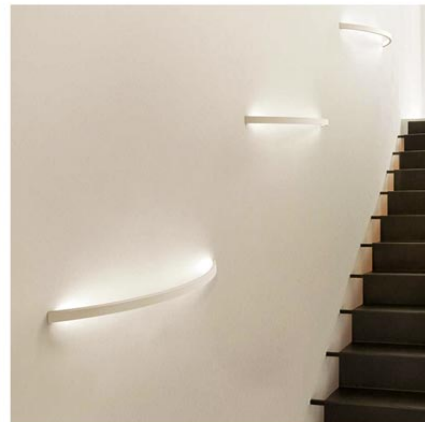

s.LUCE RING

DURCHGÄNGIGE RUNDE LICHTSPRACHE

Die s.LUCE Ring Stehleuchte ist der passende Lichtbringer für moderne Räumlichkeiten. Ausgehend vom flachen Metallsockel, geht der feine, gebürstete Metallstab mit eingearbeitetem LED-Band in einen runden Metallkreis über, welcher direkt als auch indirekt ausgerichtet werden kann und das Licht so gekonnt im Raum verteilt.

Passend zur Stehleuchte gibt es mit der bogenförmigen s.LUCE Ring Wandleuchte die Möglichkeit ein einheitliches Lichtkonzept im durchgängigen Stil zu schaffen. Auch hier sorgt die indirekte, warme Beleuchtung für eine harmonische, blendfreie Licht-Inszenierung.