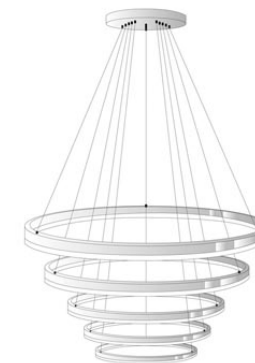

KÜRZEN VERLÄNGERN KOMBINIEREN KONFEKTIONIEREN INDIVIDUALISIEREN