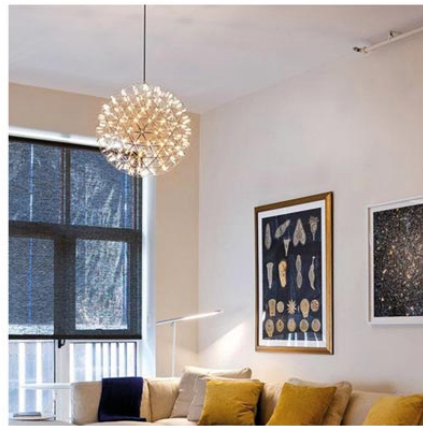

s.LUCE pro **ATOM** SCHILLERND - MODERN - EINZIGARTIG

Diese Worte beschreiben die Metallleuchte s.LUCE Atom wohl am besten. Die außergewöhnliche Hängeleuchte erinnert in Form und Optik an filigrane Atomteilchen. Die Metallbänder in Chrom, Gold oder Schwarz sind mit kleinen, wechselbaren, LED-Stäbchen gespickt, die zauberhafte Licht- und Schattenspiele an Wand und Decke erzeugen.

Lassen Sie sich von den Lichteffekten verzaubern und geben Sie bei uns Ihre individuelle gewünschte Kombination mehrerer Atom-Pendelleuchten als Galerieleuchte in Auftrag.

Atom Ø 30

Maße in cm
Fassung

Ø 30 x A max 250
18 x 0,3W / 486lm / 3000K

136736 Chrom
131842 Gold
156156 Schwarzchrom

Atom Ø 50

Ø 50 x A max 250
42 x 0,3W / 1134lm / 3000K

131842 Chrom
131843 Gold
156155 Schwarzchrom

Atom Ø 70

Ø 70 x A max 250
92 x 0,3W / 2484lm / 3000K

136738 Chrom
131841 Gold
155319 Schwarzchrom

Atom XL 3er Kombi

Ø 30 + 50 + 70 x A max 250
152 x 0,3W / 4100lm / 3000K

156701 Chrom
156703 Gold
156699 Schwarzchrom