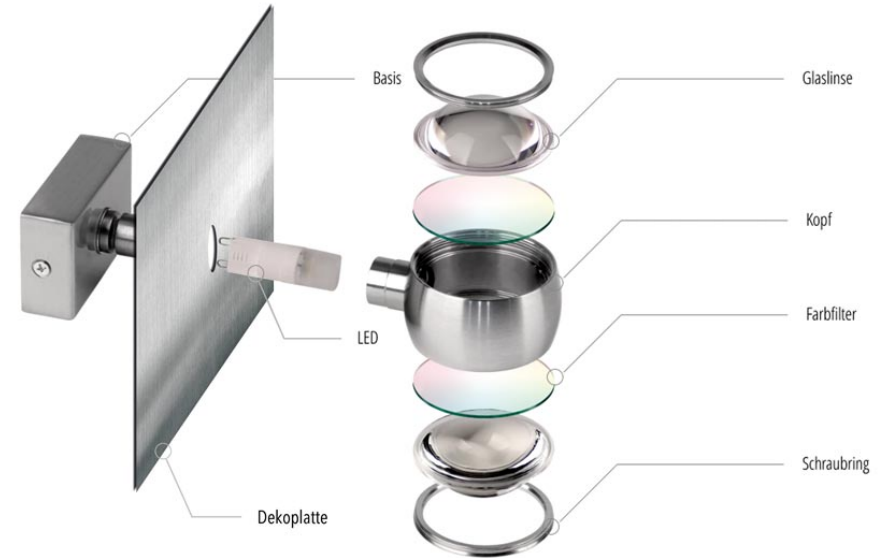

s.LUCE BEAM INDIVIDUELLE FORMENSPRACHE

Mittels Dekoplatte, Kopf, Farbfilter und unterschiedlicher Basis-Ausführung (rund oder eckig) können Sie die Gestaltung der Design-Wandleuchte s.LUCE Beam nach Ihren Wünschen zusammen stellen.

Ob im Treppenhaus, Wohnzimmer, Eingangsbereich, Lobby oder Restaurant – Die s.LUCE Beam ist für privat oder gewerbliche Zwecke gleichermaßen geeignet.

Versetzen Sie Ihren Räumen neuen Schwung mit dieser extravaganten Wandleuchte und ihren atemberaubenden up & down Lichteffekten.

BEAM mit eckiger Basis

... oder runder Basis

Beam eckig

Maße in cm
Fassung

Ø 8 x A 12
G9 max 40W

136901 Alu-matt

136902 Gold

136899 Schwarz

136900 Weiss

Beam rund

Ø 8 x A 12
G9 max 40W

157348 Alu-matt

146778 Schwarz

Dekoplatte

14 x 14
Metall

136918 Alu-matt

136917 Gold

136912 Schwarz

136916 Weiss

Farbfilter

Ø 6,6

1068 Multi

158710 Rainbow

158708 Blau

158706 Rot

158711 Orange

158709 Sunset

158707 Gelb