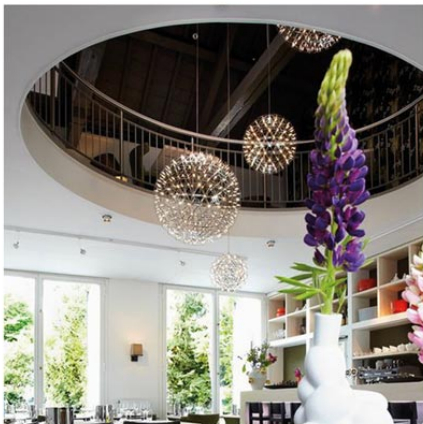

s.LUCE pro **ATOM** SCHILLERND - MODERN - EINZIGARTIG

Diese Worte beschreiben die Metallleuchte s.LUCE Atom wohl am besten. Die außergewöhnliche Hängeleuchte erinnert in Form und Optik an filigrane Atomteilchen. Die Metallbänder in Chrom, Gold oder Schwarz sind mit kleinen, wechselbaren, LED-Stäbchen gespickt, die zauberhafte Licht- und Schattenspiele an Wand und Decke erzeugen.

Lassen Sie sich von den Lichteffekten verzaubern und geben Sie bei uns Ihre individuelle gewünschte Kombination mehrerer Atom-Pendelleuchten als Galerieleuchte in Auftrag.

Atom Ø 30

Maße in cm
Fassung

Ø 30 x A max 250
18 x 0,3W / 486lm / 3000K

136736 Chrom
131842 Gold
156156 Schwarzchrom

Atom Ø 50

Ø 50 x A max 250
42 x 0,3W / 1134lm / 3000K

131842 Chrom
131843 Gold
156155 Schwarzchrom

Atom Ø 70

Ø 70 x A max 250
92 x 0,3W / 2484lm / 3000K

136738 Chrom
131841 Gold
155319 Schwarzchrom

Atom XL 3er Kombi

Ø 30 + 50 + 70 x A max 250
152 x 0,3W / 4100lm / 3000K

156701 Chrom
156703 Gold
156699 Schwarzchrom