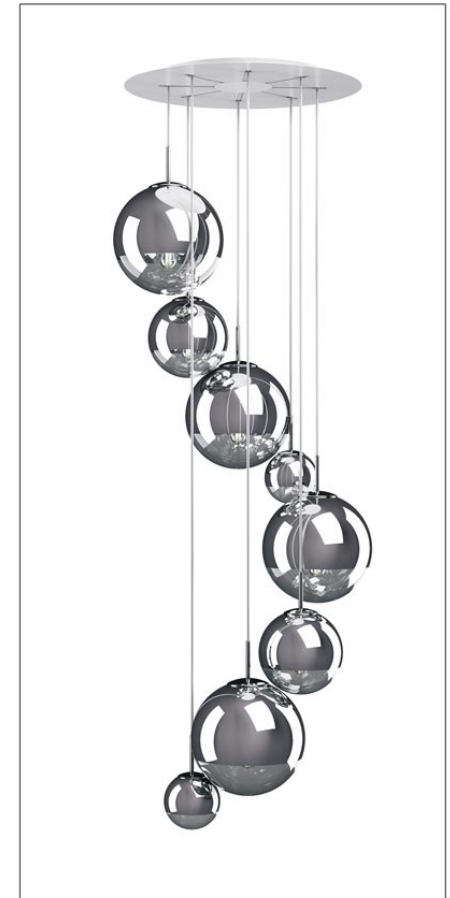

s.LUCE MODULAR NIE WAR EIN BALDACHIN VIELSEITIGER

Mit der Wahl eines passenden Deckenbaldachins nimmt die Lichtszenierung im Luftraum ihren Anfang. Deshalb haben wir mit den s.LUCE Baldachinen die passende Ausgangsbasis geschaffen, die sich flach an die Decke schmiegt, je nach Farbwahl dezent zurück nimmt und dennoch alle Möglichkeiten zulässt. Besonders der komplett neu-entwickelte s.LUCE Modular XL-Baldachin macht die Abhängung von bis zu 16 Leuchten möglich. Dabei gilt: Maximale Flexibilität bei einer besonders einfachen Montage. Distanzabhängiger und Kabelkürzer runden das Sortiment hochwertig ab.