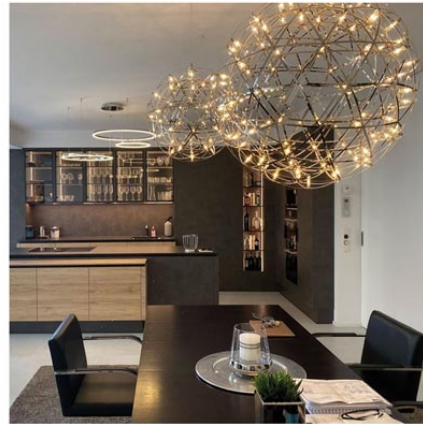

s.LUCE pro **ATOM** SCHILLERND - MODERN - EINZIGARTIG

Diese Worte beschreiben die Metallleuchte s.LUCE Atom wohl am besten. Die außergewöhnliche Hängeleuchte erinnert in Form und Optik an filigrane Atomteilchen. Die Metallbänder in Chrom, Gold oder Schwarz sind mit kleinen, wechselbaren, LED-Stäbchen gespickt, die zauberhafte Licht- und Schattenspiele an Wand und Decke erzeugen.

Lassen Sie sich von den Lichteffekten verzaubern und geben Sie bei uns Ihre individuelle gewünschte Kombination mehrerer Atom-Pendelleuchten als Galerieleuchte in Auftrag.

Atom Ø 30

Maße in cm
Fassung

Ø 30 x A max 250
18 x 0,3W / 486lm / 3000K

136736 Chrom
131842 Gold
156156 Schwarzchrom

Atom Ø 50

Ø 50 x A max 250
42 x 0,3W / 1134lm / 3000K

131842 Chrom
131843 Gold
156155 Schwarzchrom

Atom Ø 70

Ø 70 x A max 250
92 x 0,3W / 2484lm / 3000K

136738 Chrom
131841 Gold
155319 Schwarzchrom

Atom XL 3er Kombi

Ø 30 + 50 + 70 x A max 250
152 x 0,3W / 4100lm / 3000K

156701 Chrom
156703 Gold
156699 Schwarzchrom