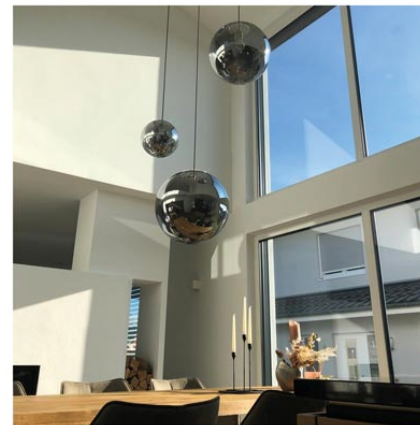

Orb Ø 20 Tisch

Maße in cm
Fassung

Ø 20
E27 max 40W

157047 Schwarz/Klar

157051 Schwarz/Rauch

Orb Ø 30 Tisch

Ø 30
E27 max 40W

156580 Schwarz/Klar

156588 Schwarz/Rauch

Orb Ø 40 Steh

Ø 40 x H 160
E27 max 40W

144889 Schwarz/Klar

144888 Schwarz/Rauch

Orb XXL 8-flg.

Maße in cm
Fassung

Ø 80 x A max 500
8 x E27 max 40W

156737 Schwarz/Klar

156736 Schwarz/Rauch

Orb 5-flg.

Ø 60 x A max 500
5 x E27 max 40W

144825 Schwarz/Klar

158509 Schwarz/Rauch

Orb 3-flg.

Ø 40 x A max 500
3 x E27 max 40W

144824 Schwarz/Klar

158506 Schwarz/Rauch