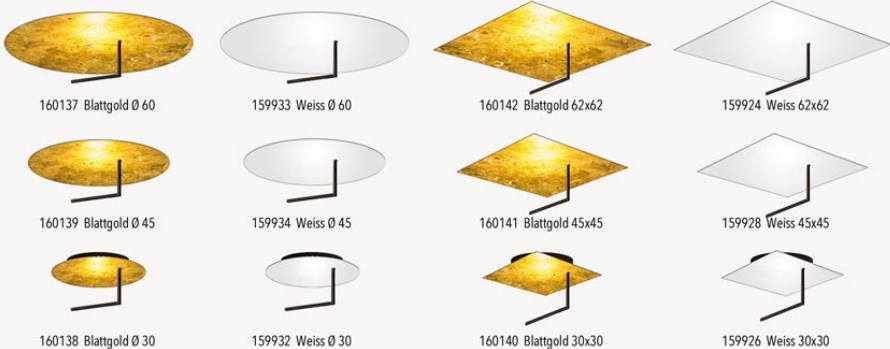

S.LUCE EDGE LED 18W / 1600lm / 3000K / EEK:G