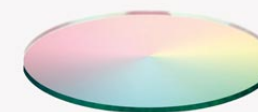

### Farbfilter

Ø 6,6

-  158710 Multi
-  158708 Blau
-  158706 Rot
-  158711 Orange
-  158709 Sunset
-  158707 Gelb

**s.LUCE Crutch**  
an der 1-Phasen-Hochvolt-Schiene

- Wählen Sie die Farbe Ihres Schienensystems und Art der Einpassung
  - Endeinpassung
  - Mittelinpassung
- Wählen Sie die Leuchtermodelle ihrer Hängeleuchtenkombination (Basis & Cover)
  - Basis
  - Cover
- Wählen Sie 3-5 Leuchten für Ihr Schienensystem