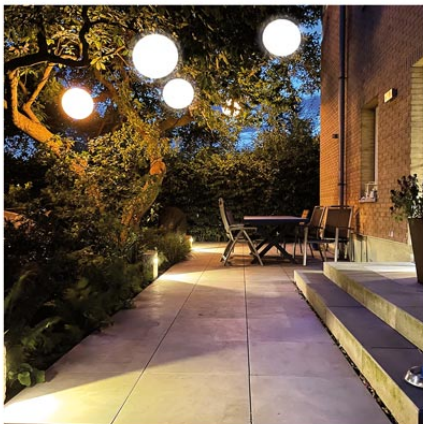

s.LUCE pro **GLOBE**
LICHT-INSZENIERUNG FÜR AUSSEN

Die s.LUCE Globe Kugelleuchten sind zeitlos, elegant und stimmungsvoll zugleich. Sie fügen sich mühelos in jedes Ambiente ein.

Ob neben dem Teich, unter Sträuchern, in einem Blumenbeet oder auf der Terasse, die schlichten Kugeln passen sich überall an.

Die Außenkugeln bestehen aus stofffestem 5 mm starkem Kunststoff im Weiss-matten Farbton. Sie bestehen durch hohe Kratzfestigkeit, UV-Beständigkeit und sind leicht zu reinigen.

Globe Pendel

Maße in cm Fassung	Ø 30 x A 400 E27 max 40W	Ø 40 x A 400	Ø 50 x A 400
Weiss	145042	145041	145040

Globe Boden

Maße in cm Fassung	Ø 30 x A 200 E27 max 40W	Ø 40 x A 200	Ø 50 x A 200
Weiss	144132	144131	144130